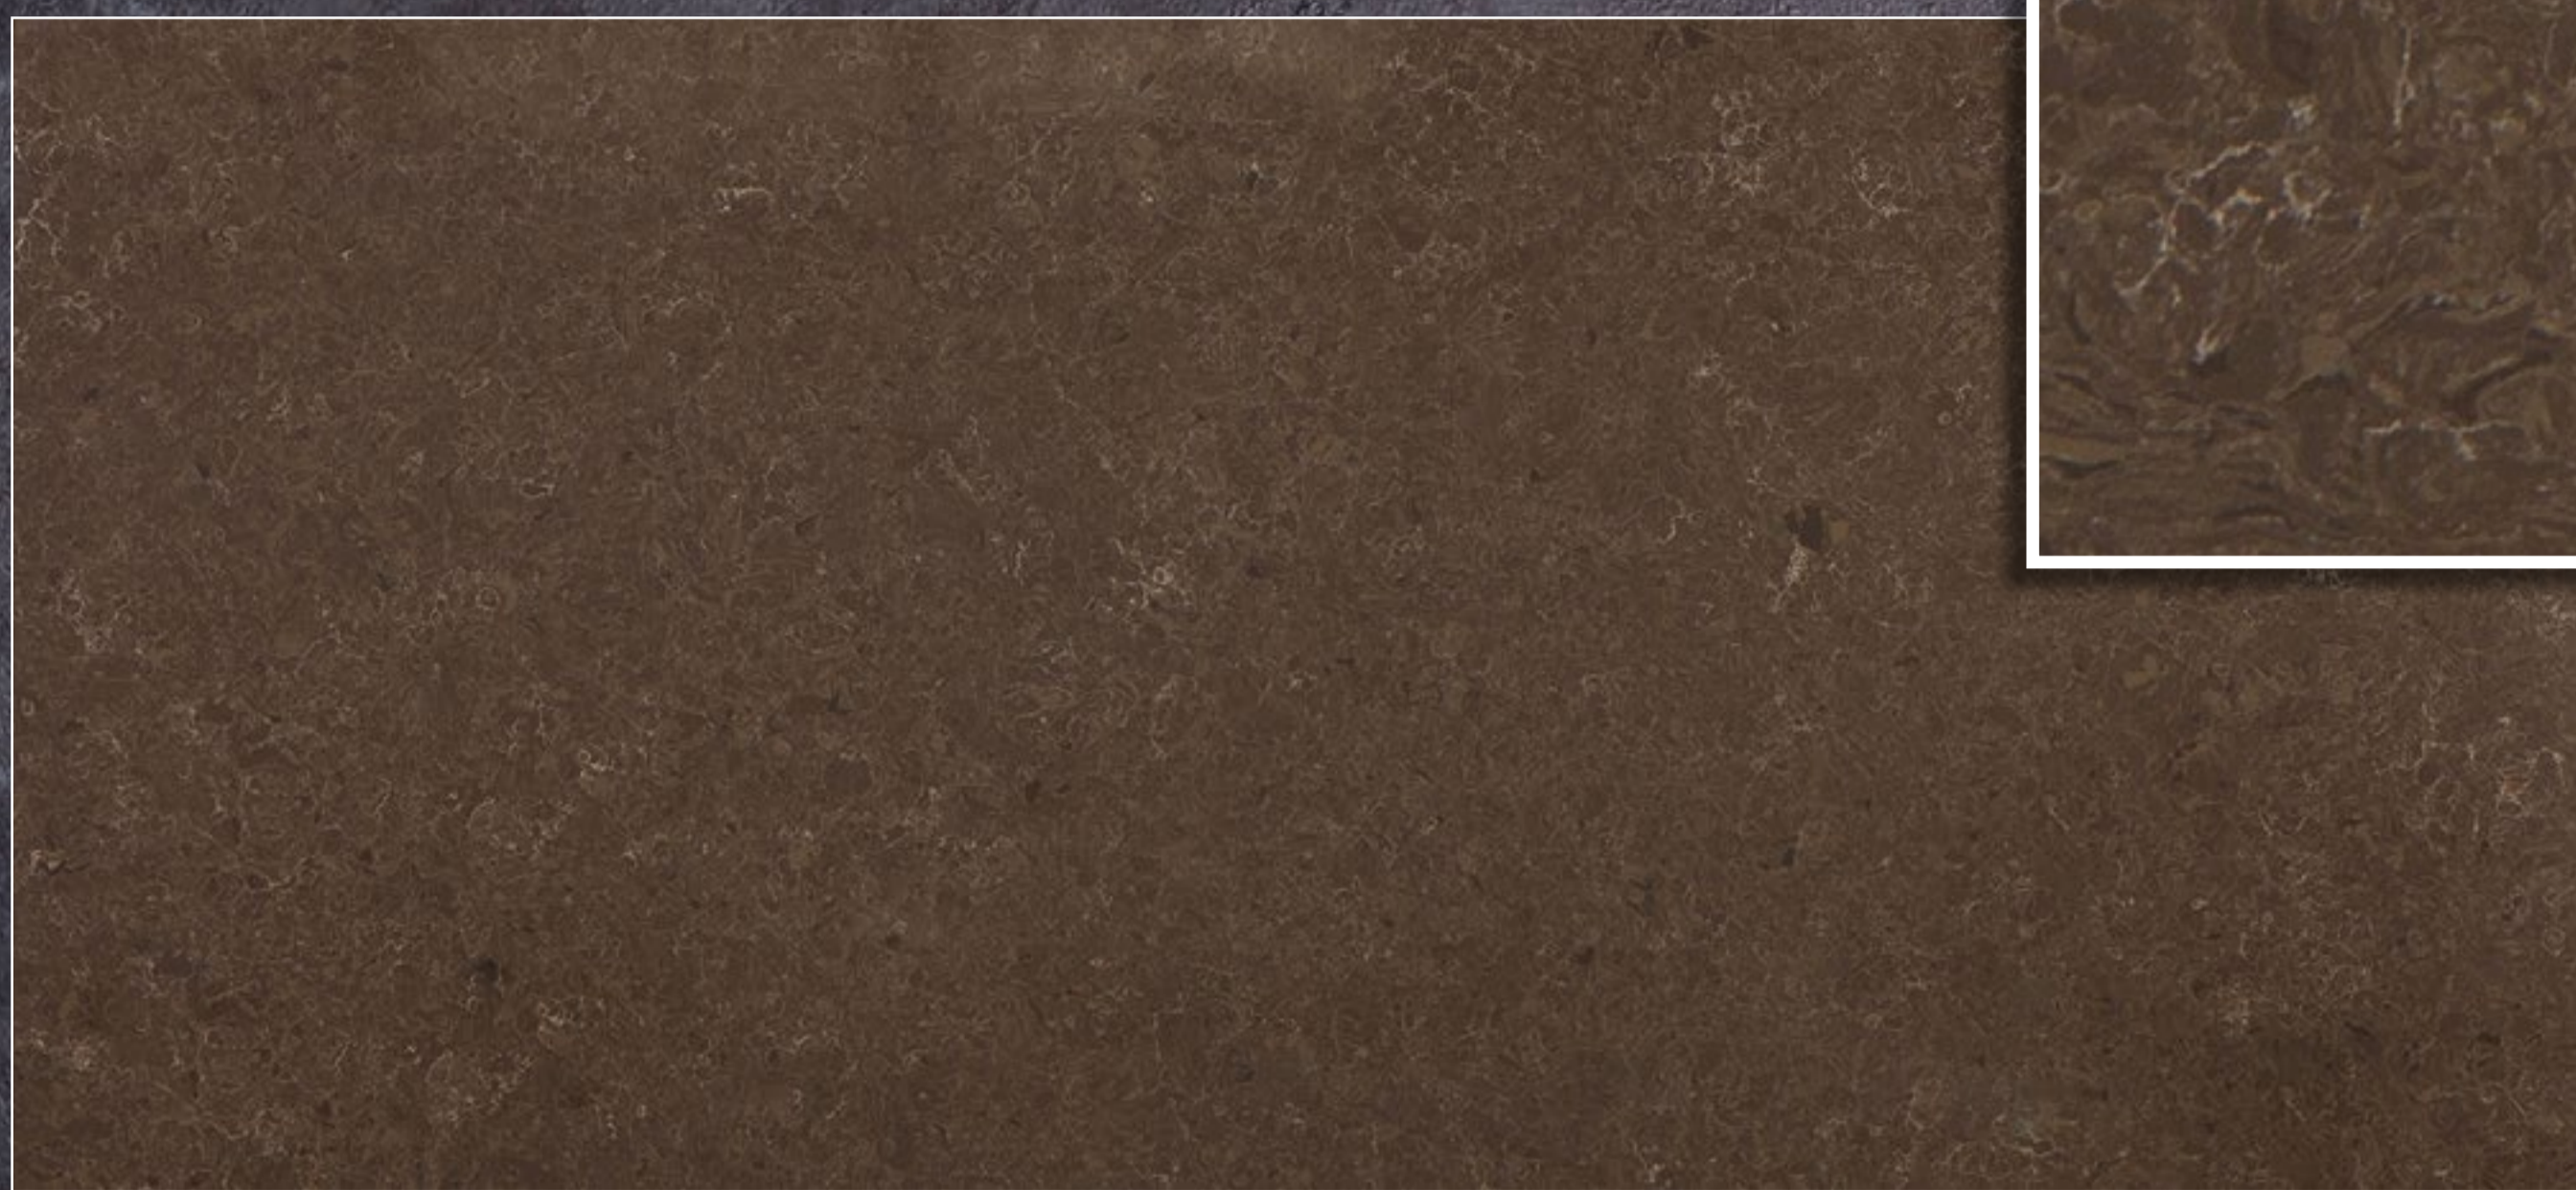

Размер плиты:
Normal (N) 3050x1440x20 мм
Jumbo (J) 3200x1600x20 мм

КОЛЛЕКЦИЯ ПРЕМИУМ

9005 БУРБОННЕ

9006 ЛИМУЗЕН

Размер плиты:
Normal (N) 3050x1440x20 мм

КОЛЛЕКЦИЯ ПРЕМИУМ

9009 ПРОВАНС

9010 КОРСИКА