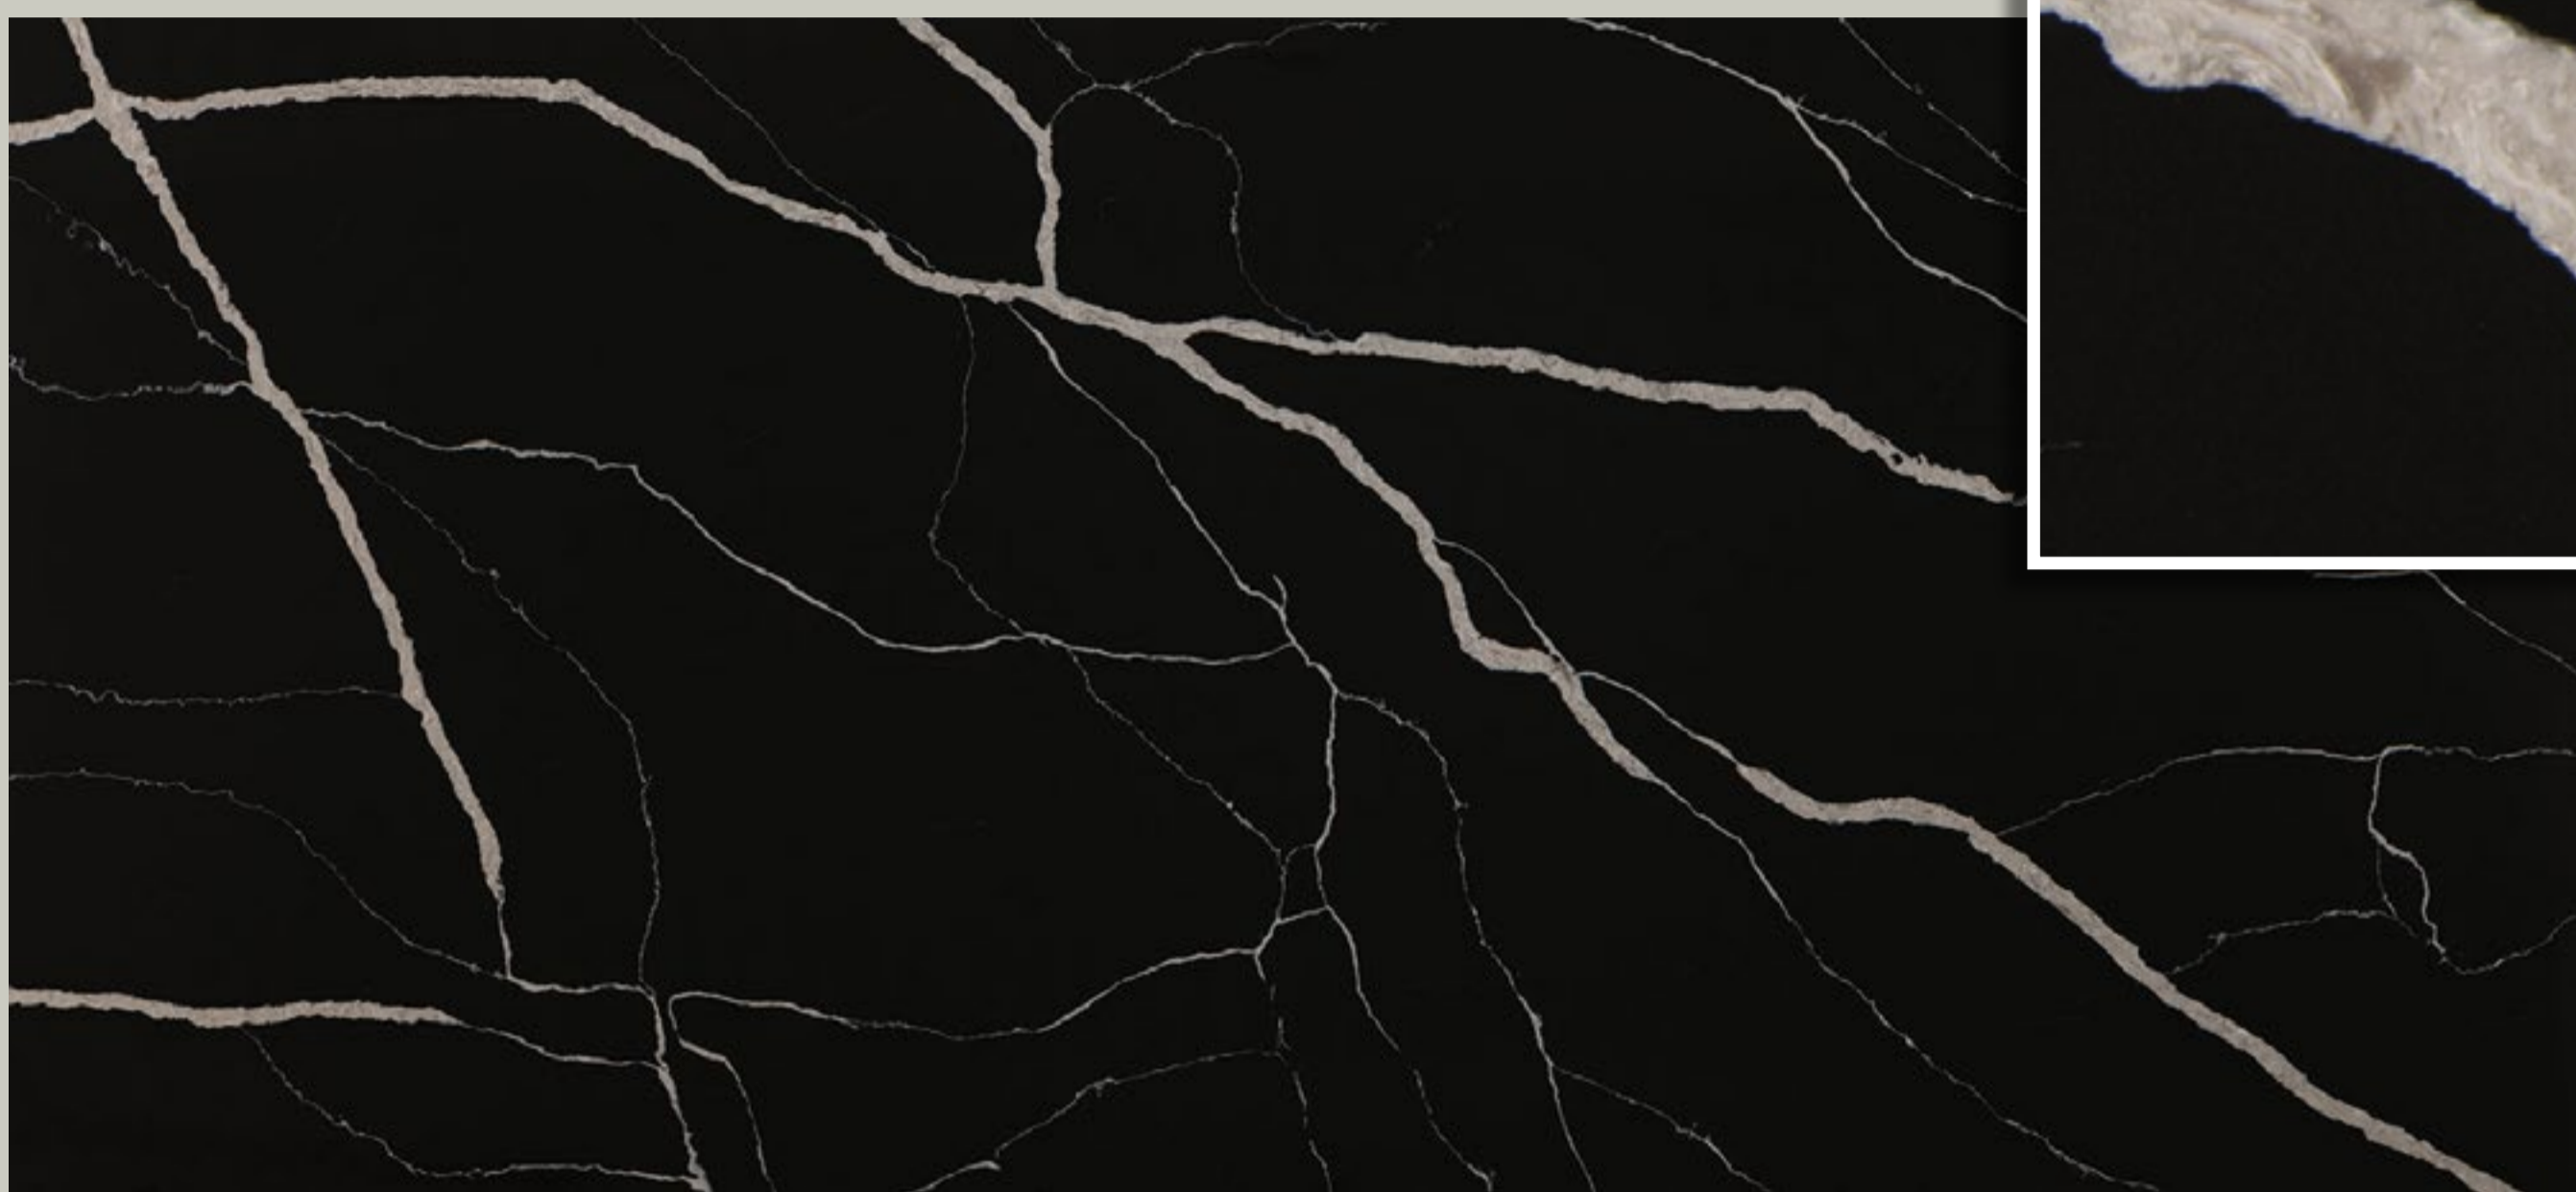

КОЛЛЕКЦИЯ ЭЛИТ

7600 КАЛАКАТТА ЛЕНОР